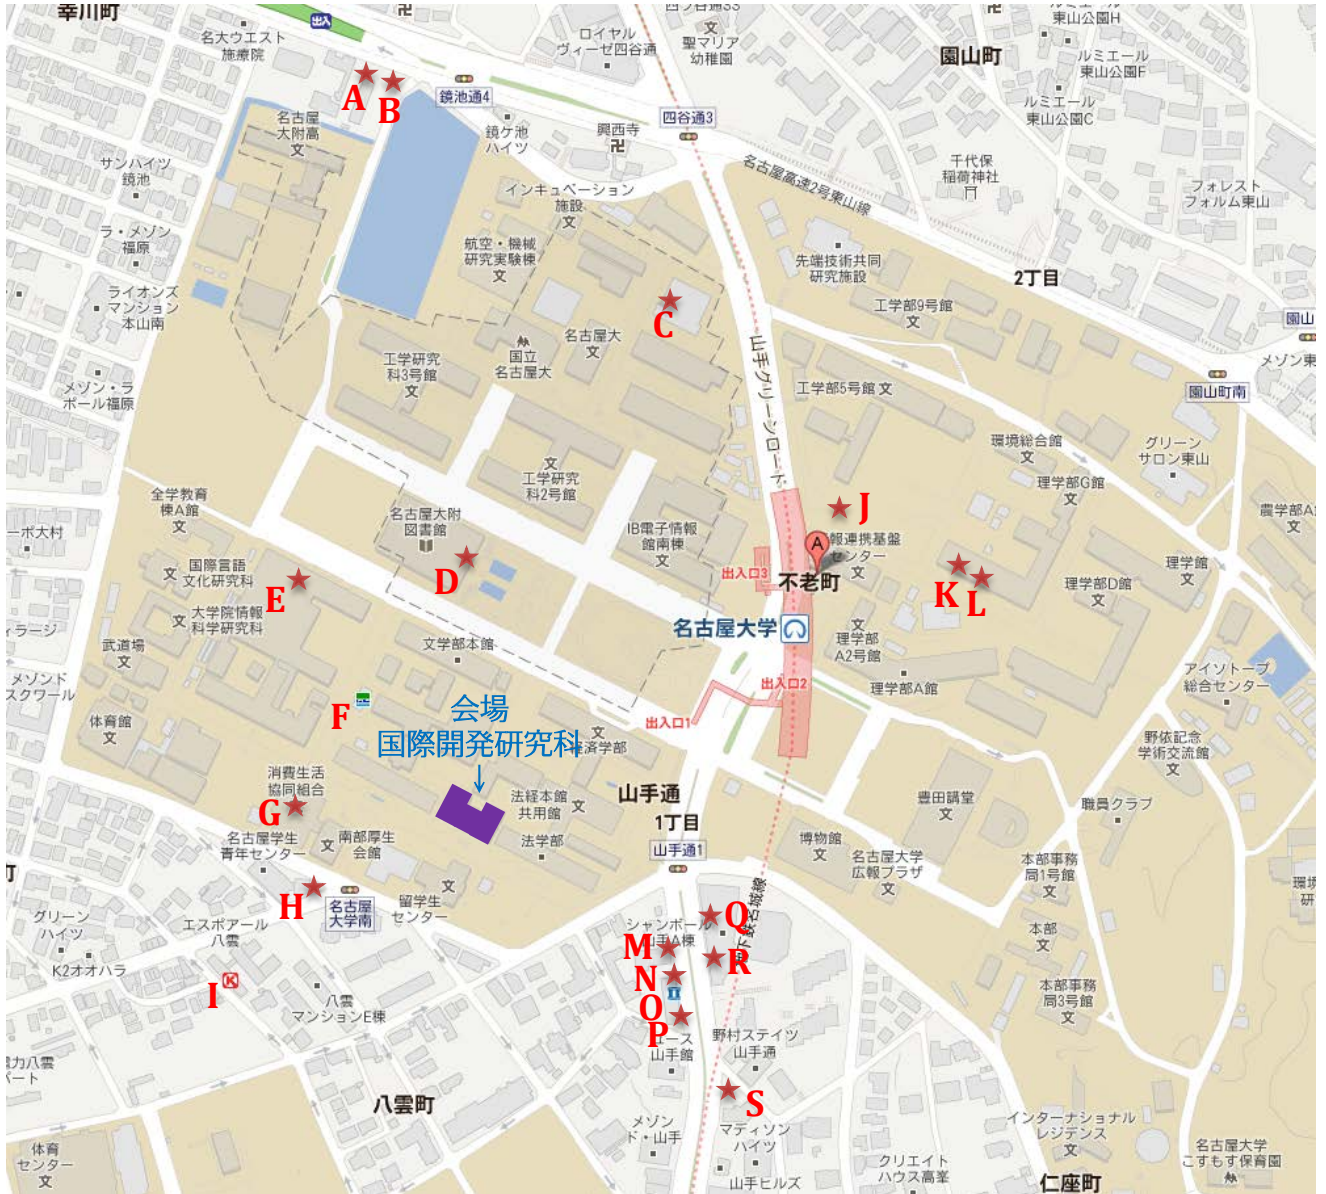

会場周辺レストラン・カフェ案内

- ★A: イタリアンレストラン De ANZA
- ★B: 台湾料理
- ★C: 北部生協 (学食) 土曜昼営業 日曜・祝日定休
- ★D: スターバックス
- ★E: カフェ Phonon 土曜営業
- F: コンビニ ファミリーマート
- ★G: 南部生協 (学食) 1階のみ土曜昼営業 日曜・祝日定休
- ★H: カフェドお豆
- ☒I: コンビニ サークルK
- ★J: フレンチレストラン・カフェ シェジロー 土曜営業 日曜・祝日定休 (ES総合館1F)
- ★K: カフェロンテ 土曜昼営業 日曜・祝日定休
- ★L: ダイニングフォレスト (生協学食) 土曜昼営業 日曜・祝日定休
- ★M: 手こねハンバーグ ハロキ
- ★N: 弁当屋 BENTO-MAN
- O: コンビニ ローソン
- ★P: 中華料理 牡丹亭
- ★Q: 焼肉 壺焼家
- ★R: 中華料理 香蘭楼
- ★S: イタリアンレストラン グランピアット