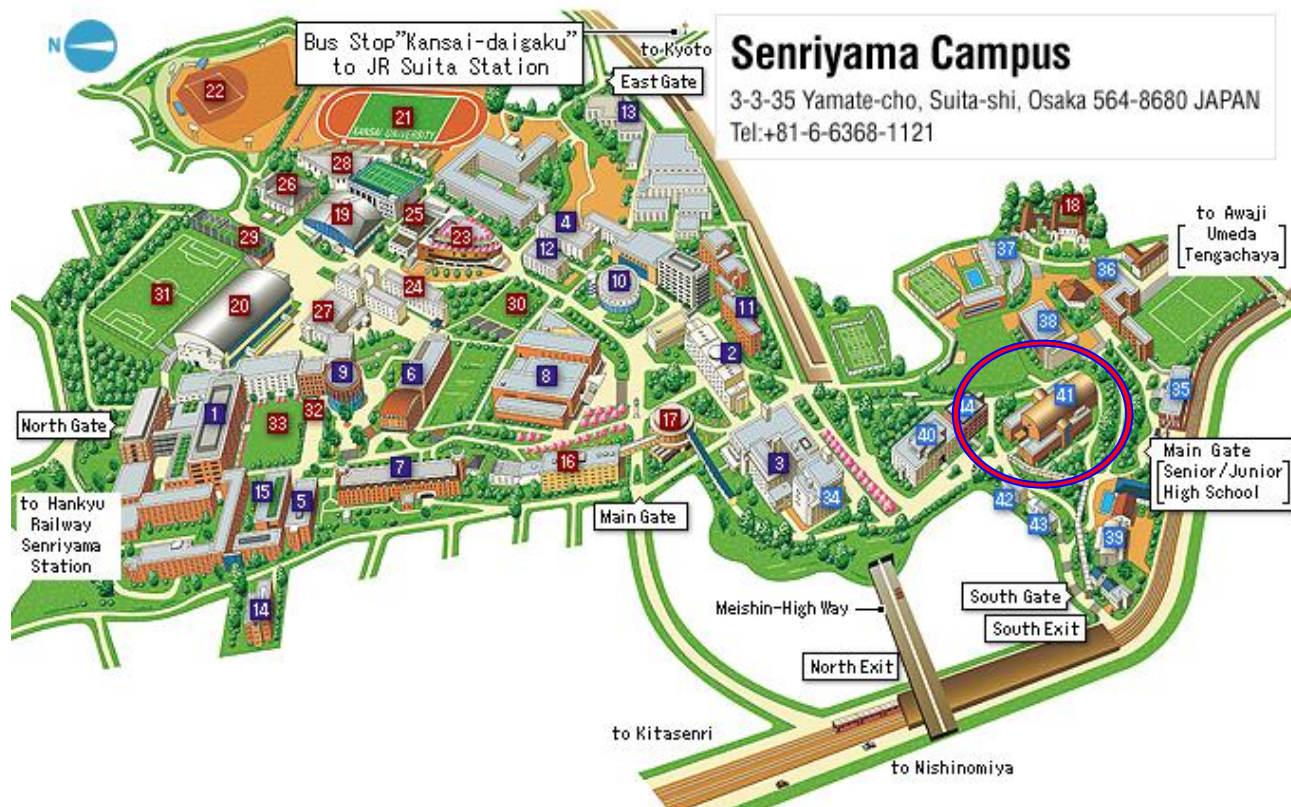

<関西大会場へのアクセス情報>

以下のキャンパスマップの「No.41 : 100周年記念会館 Kansai University Centenary Memorial Hall」にて開催します。

Access Information (交通アクセス) to Senriyama Campus, Kansai University

http://www.kansai-u.ac.jp/English/about_ku/location.html * 阪急梅田駅より約 30 分程度です。

* 学外者が使用できる駐車場はキャンパス内にありませんのでご注意ください。